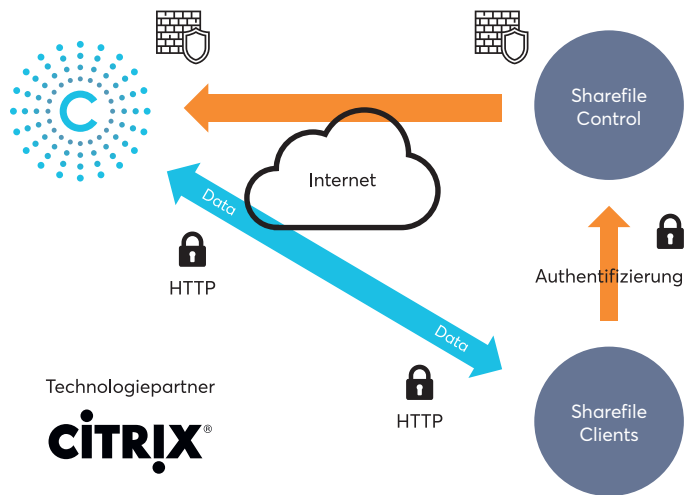

Filesharing

Sicheres Speichern und Synchronisieren von Unternehmensdaten.

Enterprise Solution Provider
für Deutschland

Höchste Sicherheit mit REALCLOUD Filesharing

Aufgrund des steigenden Bedarfs bei Unternehmen, ihr Business mobil zu machen, entsteht die Anforderung, Dateien sowohl innerhalb als auch außerhalb des Unternehmens zu synchronisieren als auch auszutauschen. Unglücklicherweise verlassen sich viele Unternehmen auf Consumer-Lösungen, wie Dropbox, OneDrive oder Google Drive für einen Dateiaustausch, wodurch die Datensicherheit und die Compliance erheblich beeinträchtigt werden. REALCLOUD Data ist eine Lösung für Dateisynchronisierung und -austausch, die die Anforderungen der mobilen Unternehmen von heute gewährleistet, ohne die Sicherheit zu beeinträchtigen. Die Lösung erlaubt es, Dateien, wie Bilder, Tabellen, Dokumente und sonstige Unterlagen zwischen mehreren

Projektbeteiligten ohne Zwischenschritte über die sichere REALCLOUD auszutauschen.

Die Lösung von REALCLOUD kann einfach in Anwendungs- und Desktop-virtualisierungsumgebungen integriert werden und ergänzt somit den kompletten mobilen Arbeitsplatz. Die IT kann einen in mittleren Unternehmensumgebungen bewährten, sicheren Service für Dateisynchronisierung und -austausch bereitstellen. Die Content Collaboration Lösung REALCLOUD Data erlaubt eine nutzerbasierte Abrechnung und somit eine einfache und schnelle Skalierung der Benutzer – eine kosteneffektive Lösung, die mit den Bedürfnissen und Anforderungen wächst.

REALCLOUD Data ist eine Lösung für Dateisynchronisierung und -austausch, die die Anforderungen der mobilen Unternehmen von heute gewährleistet, ohne die Sicherheit zu beeinträchtigen.

Die Lösung erlaubt es, Dateien, wie Bilder, Tabellen, Dokumente und sonstige Unterlagen zwischen mehreren Projektbeteiligten ohne Zwischenschritte über die sichere REALCLOUD auszutauschen.