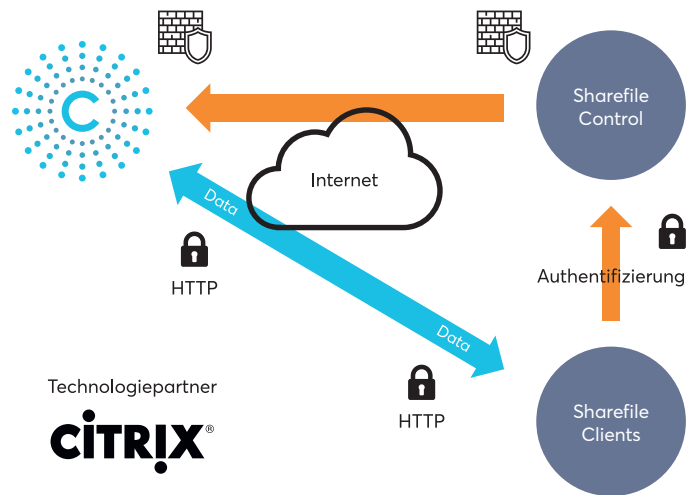

Filesharing

Sicheres Speichern und Synchronisieren von Unternehmensdaten.

Enterprise Solution Provider
für Deutschland

Höchste Sicherheit mit REALCLOUD Filesharing

Aufgrund des steigenden Bedarfs bei Unternehmen, ihr Business mobil zu machen, entsteht die Anforderung, Dateien sowohl innerhalb als auch außerhalb des Unternehmens zu synchronisieren als auch auszutauschen. Unglücklicherweise verlassen sich viele Unternehmen auf Consumer-Lösungen, wie Dropbox, OneDrive oder Google Drive für einen Dateiaustausch, wodurch die Datensicherheit und die Compliance erheblich beeinträchtigt werden. REALCLOUD Data ist eine Lösung für Dateisynchronisierung und -austausch, die die Anforderungen der mobilen Unternehmen von heute gewährleistet, ohne die Sicherheit zu beeinträchtigen. Die Lösung erlaubt es, Dateien, wie Bilder, Tabellen, Dokumente und sonstige Unterlagen zwischen mehreren

Projektbeteiligten ohne Zwischenschritte über die sichere REALCLOUD auszutauschen.

Die Lösung von REALCLOUD kann einfach in Anwendungs- und Desktop-virtualisierungsumgebungen integriert werden und ergänzt somit den kompletten mobilen Arbeitsplatz. Die IT kann einen in mittleren Unternehmensumgebungen bewährten, sicheren Service für Dateisynchronisierung und -austausch bereitstellen. Die Content Collaboration Lösung REALCLOUD Data erlaubt eine nutzerbasierte Abrechnung und somit eine einfache und schnelle Skalierung der Benutzer – eine kosteneffektive Lösung, die mit den Bedürfnissen und Anforderungen wächst.

REALCLOUD Data ist eine Lösung für Dateisynchronisierung und -austausch, die die Anforderungen der mobilen Unternehmen von heute gewährleistet, ohne die Sicherheit zu beeinträchtigen.

Die Lösung erlaubt es, Dateien, wie Bilder, Tabellen, Dokumente und sonstige Unterlagen zwischen mehreren Projektbeteiligten ohne Zwischenschritte über die sichere REALCLOUD auszutauschen.